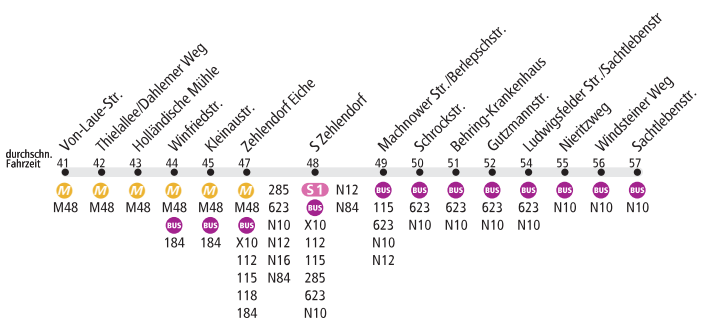

## U Turmstr. ◀ Zehlendorf, Sachtlebenstr.

### BVG

Tarifbereich Teilbereich A

Tarifbereich Teilbereich

Seite