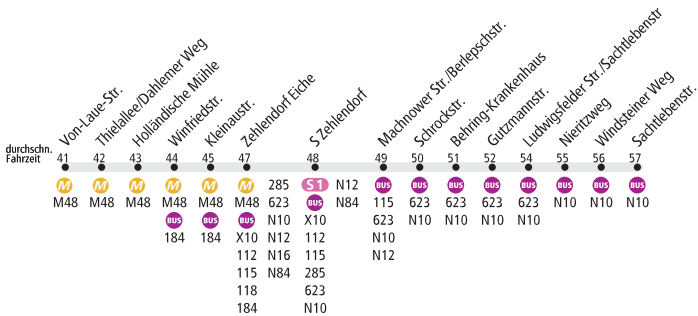

## U Turmstr. ◀ Zehlendorf, Sachtlebenstr.

### BVG

Tarifbereich  
Teilbereich A

Seite

Tarifbereich  
Teilbereich

Seite