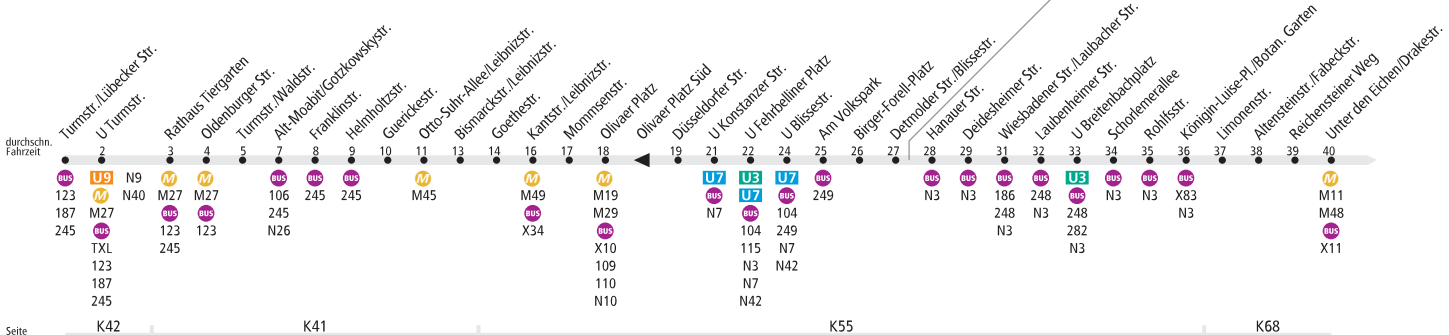

## U Turmstr. ◀ Zehlendorf, Sachtlebenstr.

### BVG

Tarifbereich  
Teilbereich A

Seite

Tarifbereich  
Teilbereich

Seite